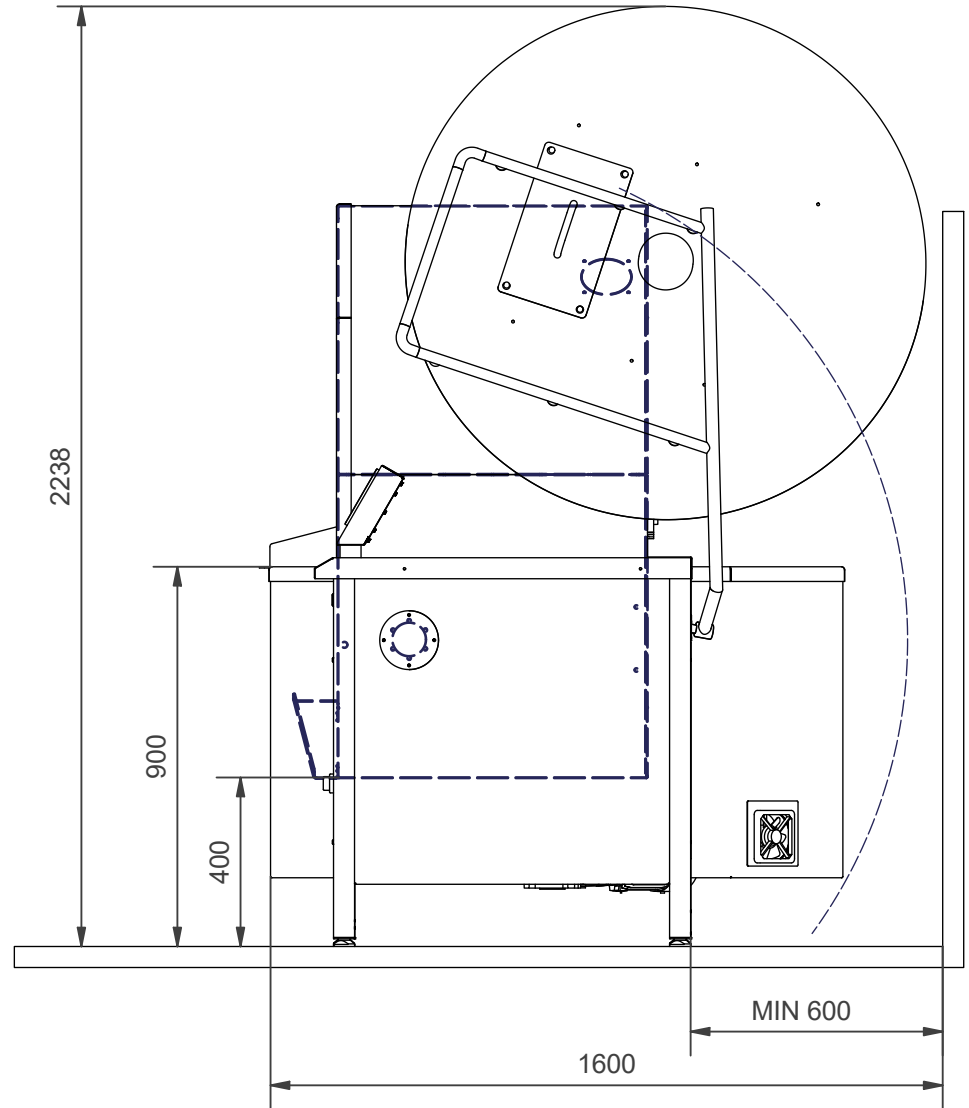

*recommended

KETTLE_EFFECTMIX500_BASIC

Cikorievej 82
DK-5220 Odense Sø
Tlf. +45 71956031
info@norqi.dk

705500	Mat. Rev.	Dato :	Tegnet af	Mål
	A	08-06-2019	Søren	A4 /
Materiale	Specifikation	Totalvægt	N/A	Side
				1 / 1